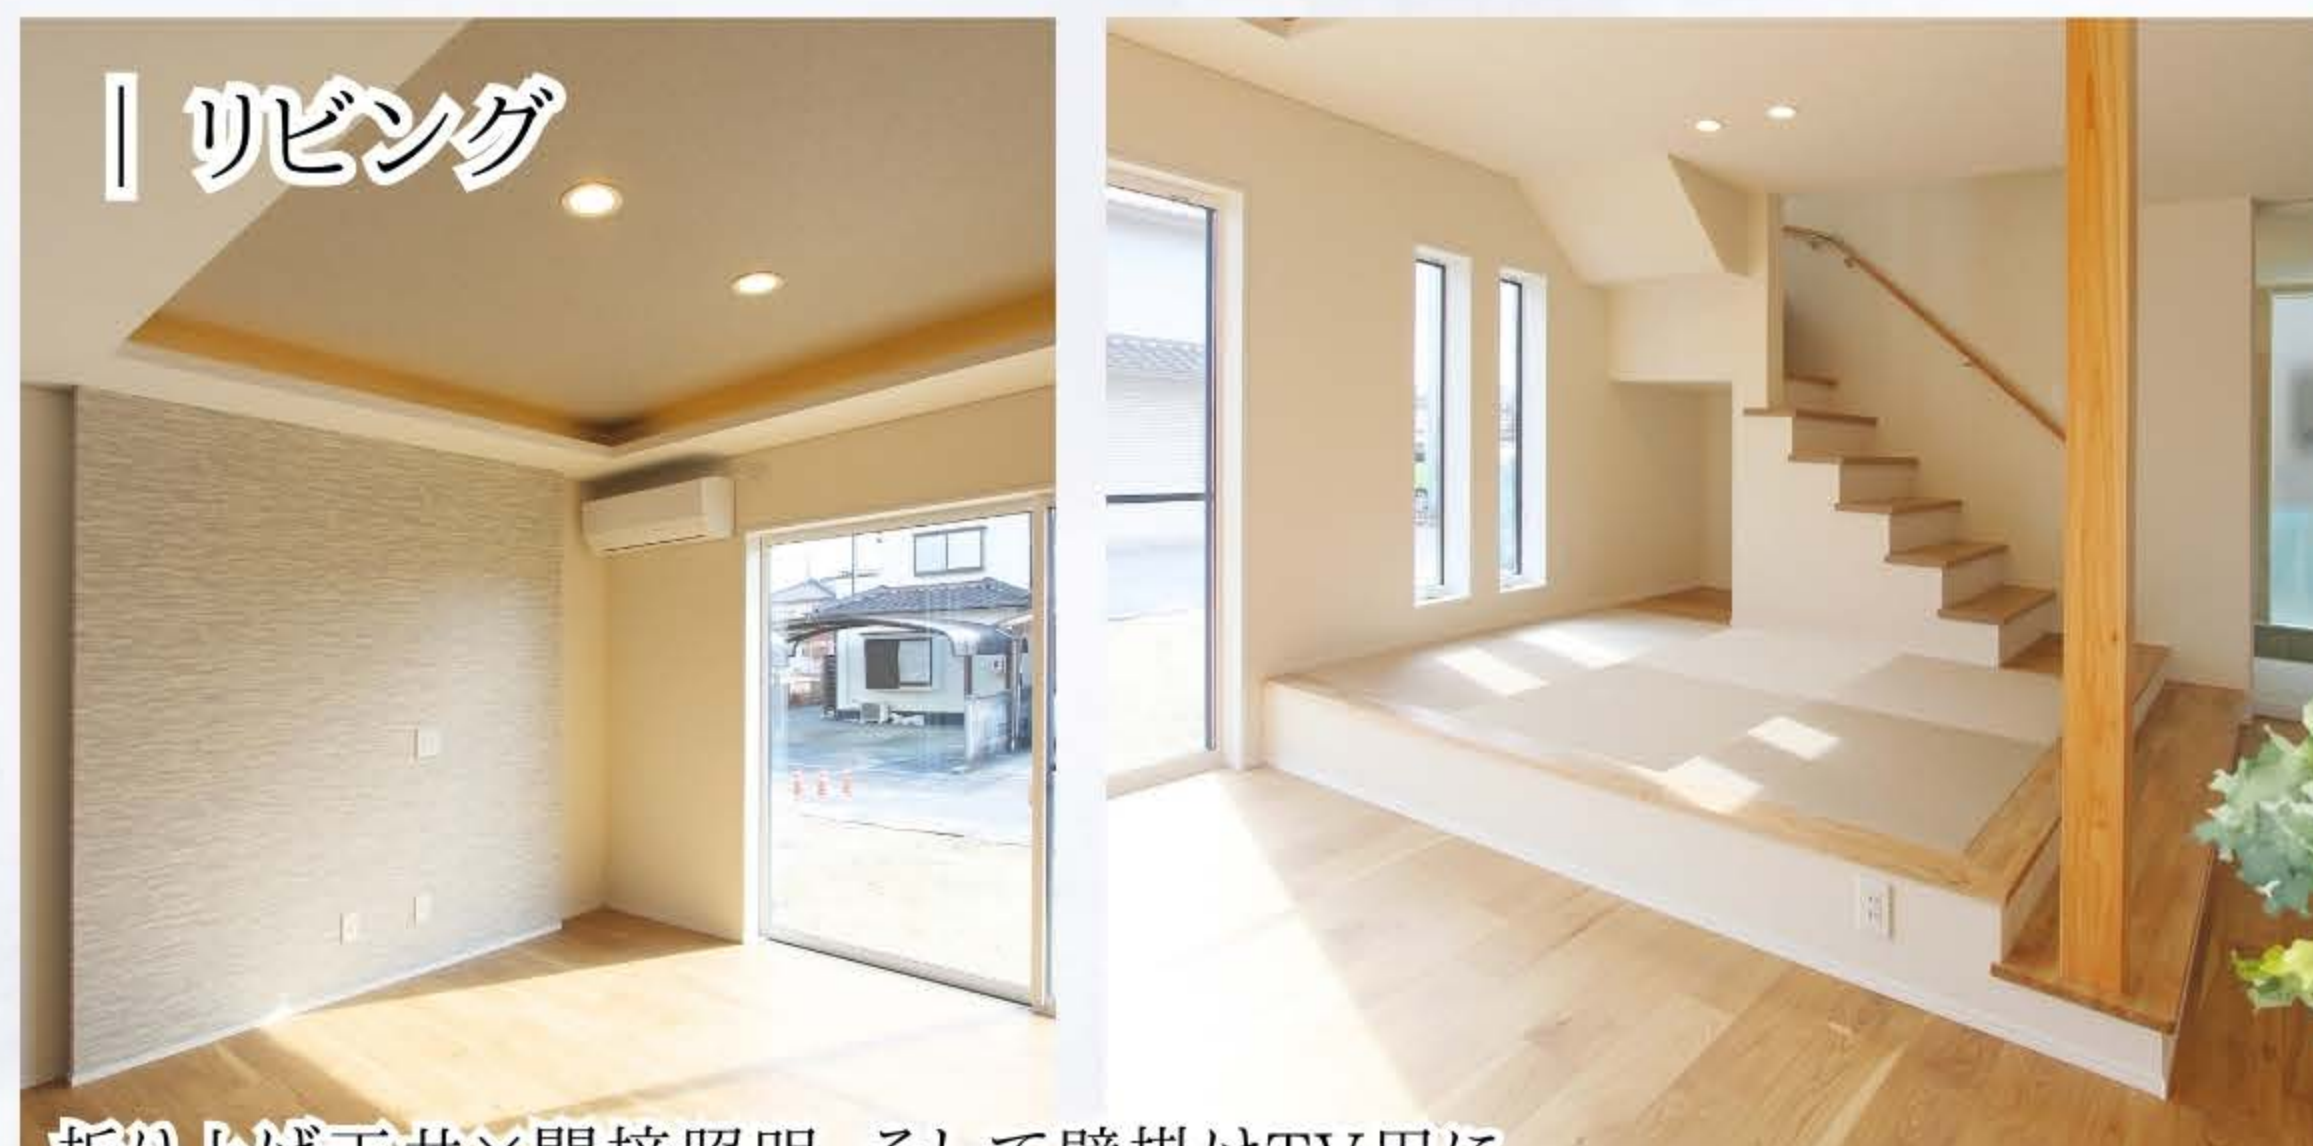

※出典：熱と暮らし通信「洗濯に関する意識調査」2022年6月6日

幹太くん

そのほか**ガス**のお悩み何でも受け付けます!

最新コンロ展示会

機能と上質さを極めた
プレミアムなガスコンロ「CREA」

| 玄関

正面にSCのある人気の2way玄関。
上品な素材選んでホテルライクな印象に。
シューズクローゼットとパントリーを一体化させて、
玄関からキッチンまでスムーズな導線が実現。

| キッチン

デザインと使いやすさを兼ね備えたキッチン。
床や壁にアクセントを加えることで、魅力をより
一層引き立てる効果も◎明るく開放感のある
空間で楽しみながら料理ができそうですね!

| 洗面・脱衣室

WIC、洗面、脱衣を近くに集約し
効率的な家事動線をサポート。
独立した洗面台は造作によるもの。
職人技が光る唯一無二のデザインに。

| リビング

折り上げ天井×間接照明。そして壁掛けTV用に
アクセントクロスを施したお洒落なリビング。
畳コーナーに注ぐスリット窓からの柔らかい光が
リビングを居心地の良い空間にしてくれます。