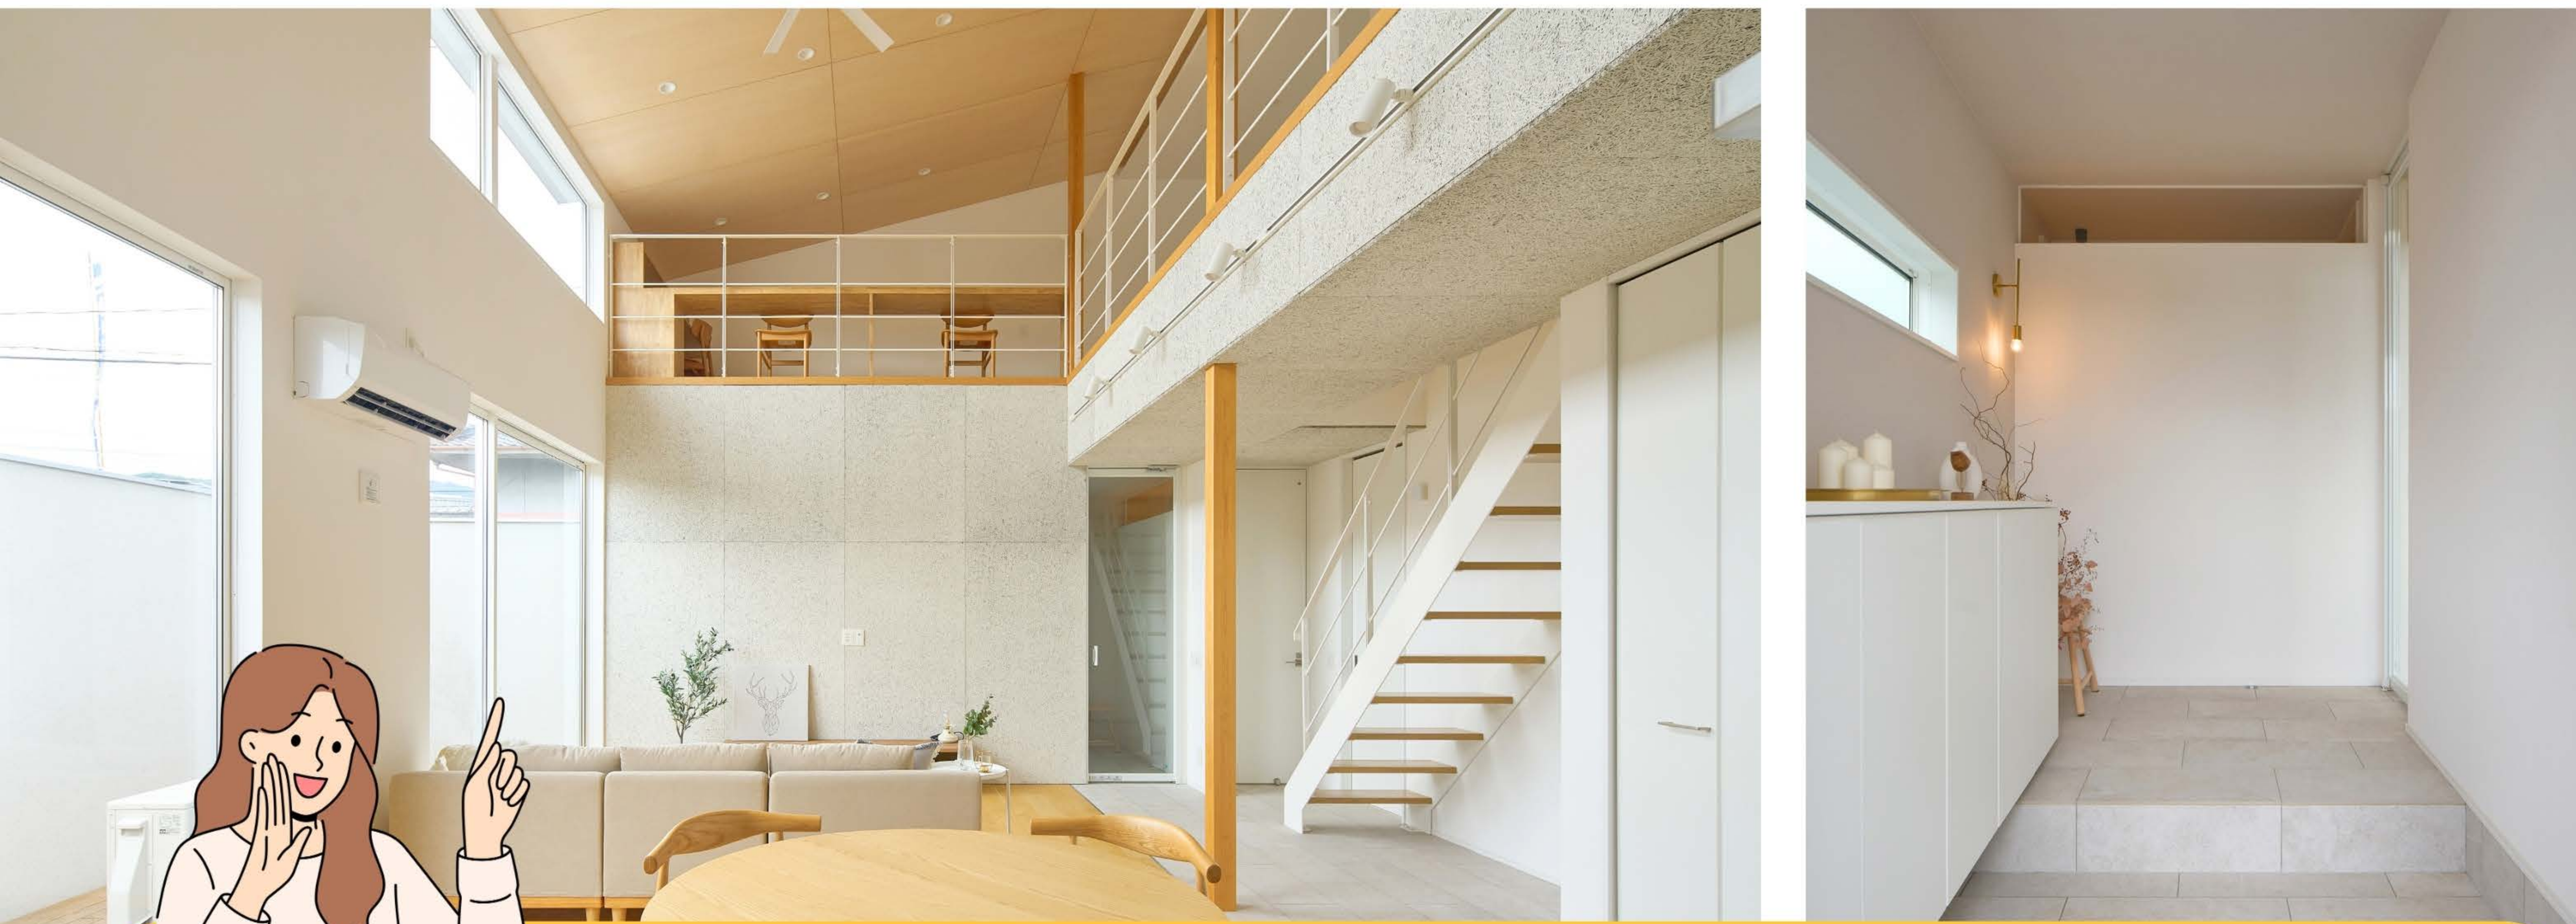

# 女性設計士が、主婦目線で設計したモデルハウス

### 01. 導線の工夫

洗面・ランドリー・WIC・寝室を一直線に配置し、機能性に優れた回遊導線を実現。キッチンも左右の導線で動きやすく。

### 03. 家族のつながり

吹き抜けで全体を循環できる間取り。2階に設けたスタディースペースはキッチンから様子が見れて安心ですね!

#### GRAFTEKT (グラフテクト)

暮らしを彩る、機能美あふれる  
グラフテクトのキッチン

グラフテクトのキッチンは、家具のような佇まい。キッチン単体ではなく、ダイニングやリビングとのつながりを意識したデザインになっているので、部屋全体のインテリアと美しく調和してくれています。

生活感を隠しながらも、必要なものがすぐに取り出せる設計で、いつでも清潔で整ったキッチンに。

「ちょっとだけご紹介させていただきます」  
『今井住建』の家づくり