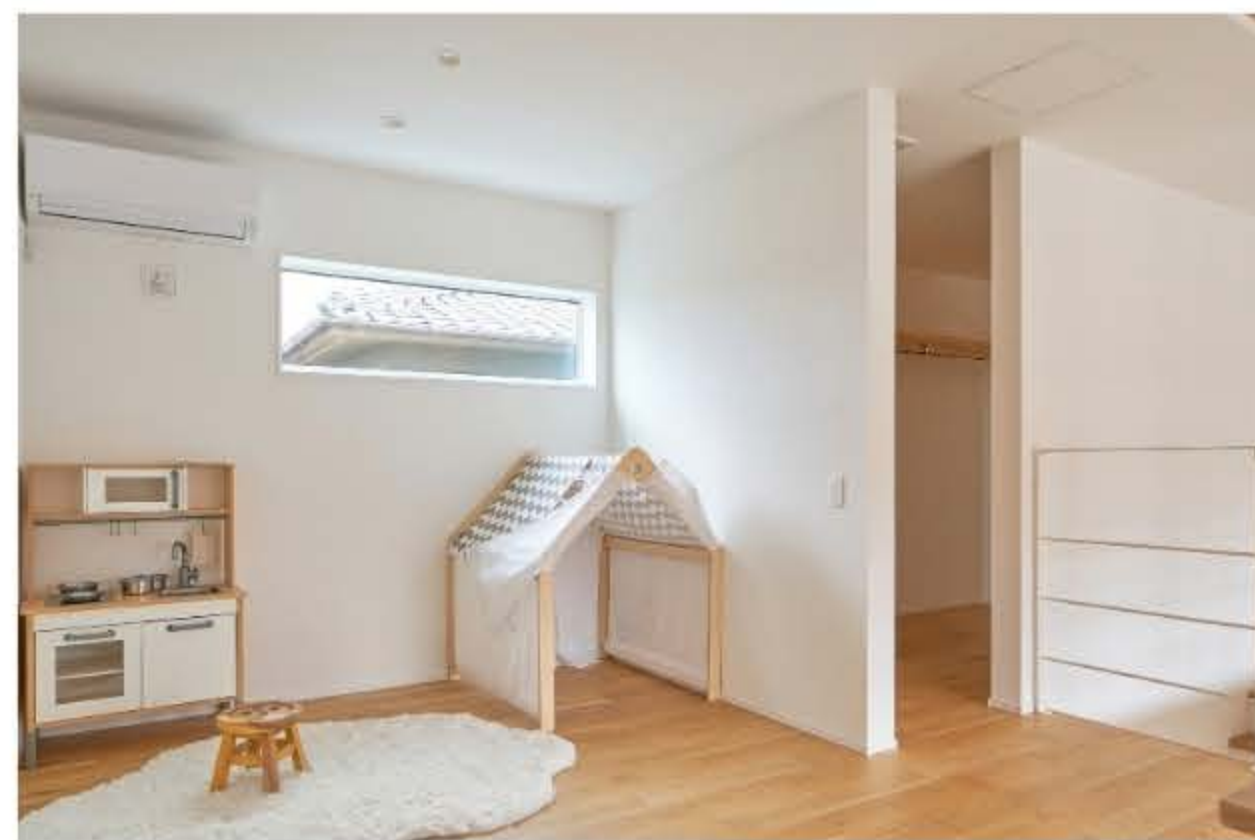

### 01. 導線の工夫

洗面・ランドリー・WIC・寝室を一直線に配置し、機能性に優れた回遊導線を実現。キッチンも左右の導線で動きやすく。

### 03. 家族のつながり

吹き抜けで全体を循環できる間取り。2階に設けたスタディースペースはキッチンから様子が見れて安心ですね!

### 04. ながく住める家

主寝室やWICなど生活機能を1階に集約。将来を見据えた暮らしやすい設計で、小さなお子様やシニア世代にも優しい。

#### GRAFTEKT (グラフテクト)

暮らしを彩る、機能美あふれる  
グラフテクトのキッチン

グラフテクトのキッチンは、家具のような佇まい。キッチン単体ではなく、ダイニングやリビングとのつながりを意識したデザインになっているので、部屋全体のインテリアと美しく調和してくれています。

生活感を隠しながらも、必要なものがすぐに取り出せる設計で、いつでも清潔で整ったキッチンに。

「ちょっとだけご紹介させていただきます」  
『今井住建』の家づくり